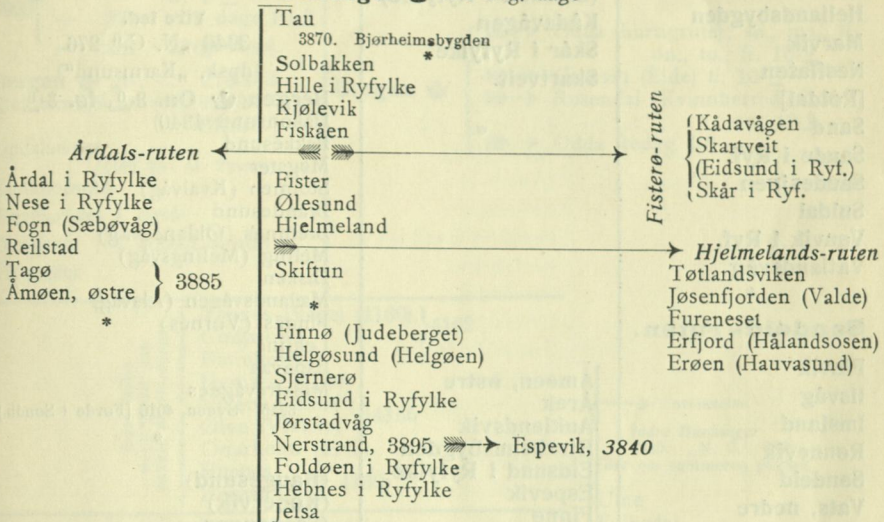

Ryfylke postekspedition.

(Stavanger—Ryfylkefjordene).
3860. („N. C.“ 267, 68 og 69)
Stavanger 🐉 alle avg. dage

Ovenstående indklammede stoppesteder er fælles for flere ruter.

Saude-ruten „N. C.“ 267

Vatlandsvåg
Marvik
Sand
3880
Suldal (Osen)
3885. „N. C.“ 490
Dpsk. „Suldal“
Nesflaten
3890
Håre (Breifond hotel)
Røldal { 3795 → Bandak
          { 4275 → Odda
Vanvik i Ryfylke *
Saudesjøen
Saude Ryfylke
3877. Hellandsbygden

Sandeid-ruten „N. C.“ 268

Vormestrand
Finvik i Ryfylke
Rønnevik } 3873
Imsland }
Vikedal
Sandeid
[4075. Ølen. 4050 Søndh.]
*
Hlsvåg
Vats, nedre (Omsosen)
3810. Vestvold
Vats, øvre
*
[3905. Skjold, 3990]
*
Skjoldestrømmen (Yrke), 3840

3840 („N. C.“ 270) Skjolde-ruten

Stavanger 🐉 alle avg. d.
[Hodne (Østhusvik) 3885]
Steinnesvågen

Espevik 3895
Skjoldestrømmen 3760, 4000
Skjold (Skjoldevik)
4057. Haraldseidvåg } 4050
                          { Trovåg
Våreneset *
Auklandsvik (Nordbø) } 3990
Årek
Grindfjord (3855)
Hervik i Ryfylke
Kårstø
Tysvør (Slottevik) (3845)

3850. Forland. 3855.
*

Haugesund
Glennem 3885
(4000) også over