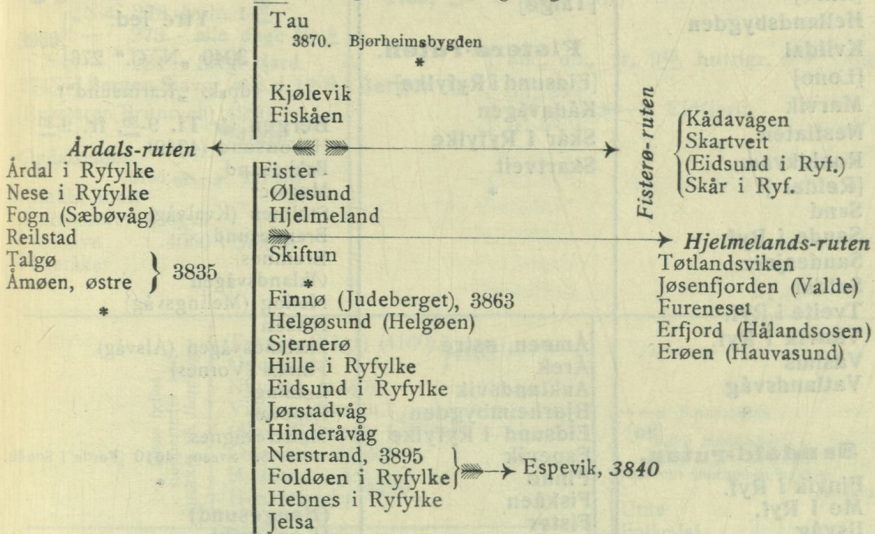

Ryfylke postekspedition.

(Stavanger—Ryfylkefjordene).
3860. („N. C.“ 267, 68 og 69)
Stavanger alle avg. dage

Ovenstående indklammede stoppesteder er fælles for flere ruter.

Saude-ruten „N. C.“ 267

Tveite i Ryfylke
 Vatlandsvåg
 Marvik
 Sand