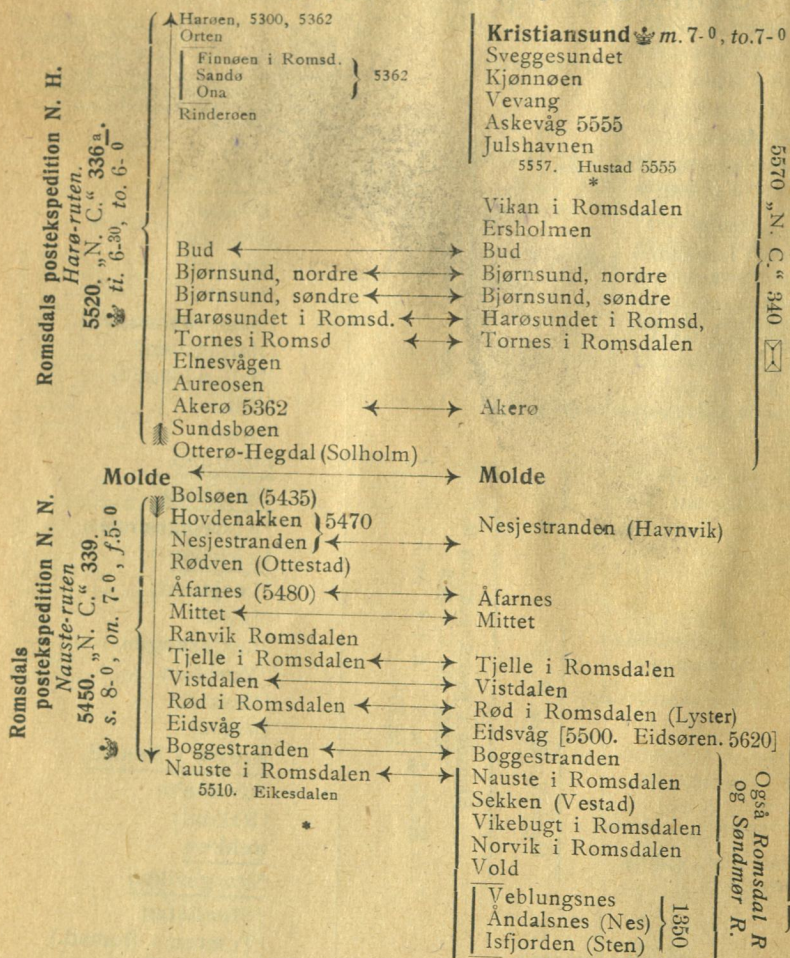

Postekspeditionerne

Romsdal N. N., Romsdal N. H. og Nordmør R.

5570 "N. C." 340

Nordmørs postekspedition R.
5575 "N. C." 345
Fra Kristiansund ma. 7.0, to. 7.0

Også Romsdal R og Sandmør R.

Romsdal N. H. - Akerø - Aureosen - Bjørnsund, nordre - Bjørnsund, søndre - Bud - Elnesvågen - Harøsundet i Romsd. - Hustad - Otterø-Hegdal - Sundsboen - Tornes i Romsd.	Romsdal N. N. - Åfarnes - Boggestranden - Bolsøen - Eidsvåg - Eikesdalen - Hovdenakken - Mittet - Nauste i Romsd. - Nesjestranden - Norvik i Romsd. - Ranvik i Romsd. - Rød i Romsd. - Tjelle i Romsd.	Nordmør R. - Askevåg - Ersholmen - Julshavnen - Kjønnøen - Svegesundet - Vevang - Vikan i Romsd. *

Merk!

Da Romsdals N. H. og N. N. — som der vil sees — omtrent falder sammen med Nordmør R., bør posten til disse ekspedition sendes på Nordmør R. ndr. dette passer.