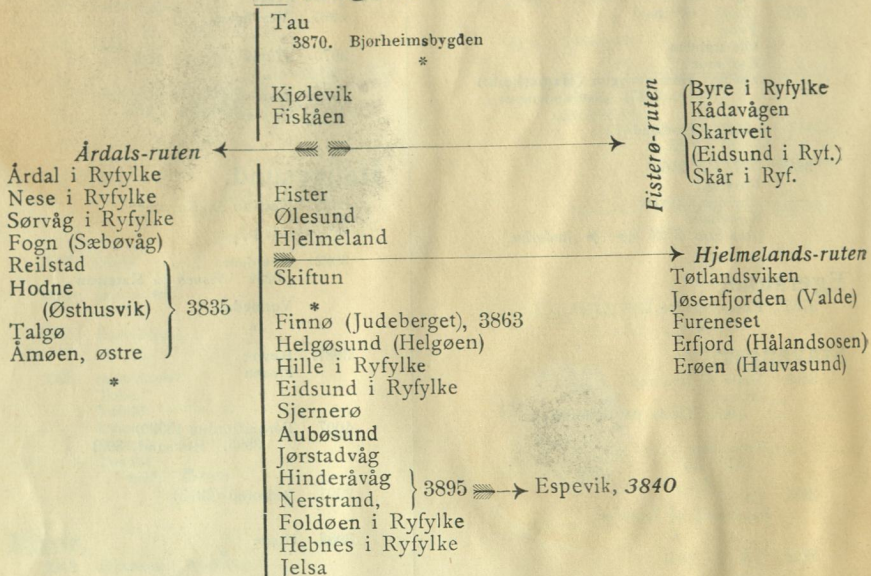

(Stavanger—Ryfylkefjordene).

3860. („N. C.“ 267, 68 og 69)

Stavanger  alle avg. dage

Ovenstående indklarede stoppesteder er fælles for flere ruter.

Saude-ruten, „N. C.“ 267

Tveite i Ryfylke
 Vatlandsvåg
 Marvik
 Sand