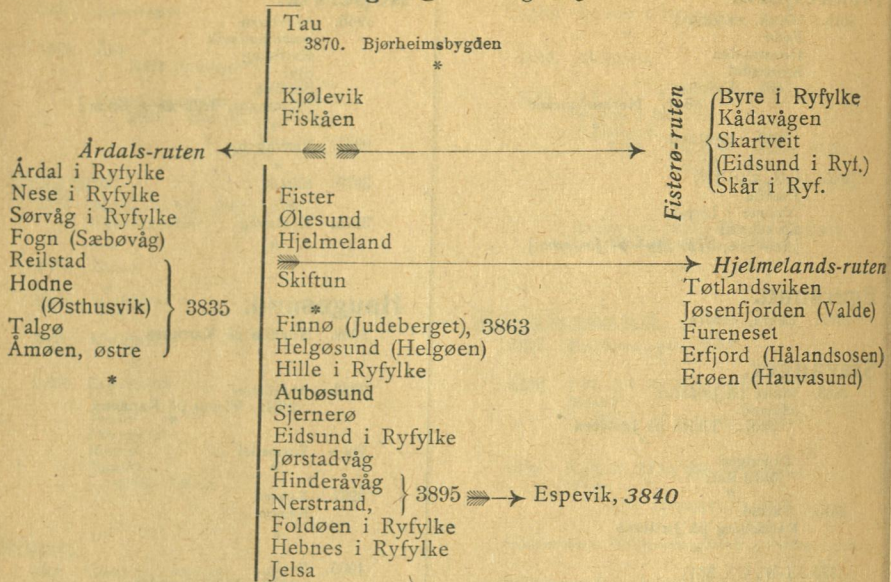

Ryfylke postekspedition.

(Stavanger—Ryfylkefjordene).

3860. („N. C.“ 267, 68 og 69)

Stavanger ☞ alle avg. dage

Ovenstående indklammede stoppesteder er fælles for flere ruter.

Saude-ruten „N. C.“ 267

Tveite i Ryfylke
Vatlandsvåg
Marvik
Sand

3880 Vashus
Suldal (Osen)

3885. „N. C.“ 490

Dpsk. „Suldal“

Kvildal

Bråtveit

Roadkvam

Nesflaten

3890

Håre (Breifond hotel)

Lono

Røldal } 3795 → Bandak

4275 → Odde

Vanvik i Ryfylke

Saudesjøen

Saude Ryfylke

3877. Hellandsbygden

Sandeid-ruten, „N. C.“ 268

Vormestrand
Finvik i Ryfylke
Rønnevik } 3873
Imsland
Vikedal

3900 Mo i Ryfylke

Sandeid

[4075. Ølen. 4050 Søndh.]

Ilsvåg

Vats, nedre (Omsosen)

3810. Vestvold

Vats, øvre

[3905. Skjold, 3990]

Vassendviken

3840 („N. C.“ 270) **Skjolde-ruten**

Stavanger ☞ alle avg. d.

Steinnesvågen, 3863

Toftøy, 3840

Hervik i Ryfylke

Espevik, 3895

Skjoldestrømmen } 4001

Våreneset

Skjold (Skjoldevik)

4057. Haraldseidvåg } 4050

Trovåg

Auklandsvik (Nordbø) } 3990

Årek (3998)

Grindefjord (3855)

Kårstø

Tysvær (Slottevik) (3845) } 3851

3850. Førland. 3855.

Glemmen 3885
(4000) også over
Haugesund