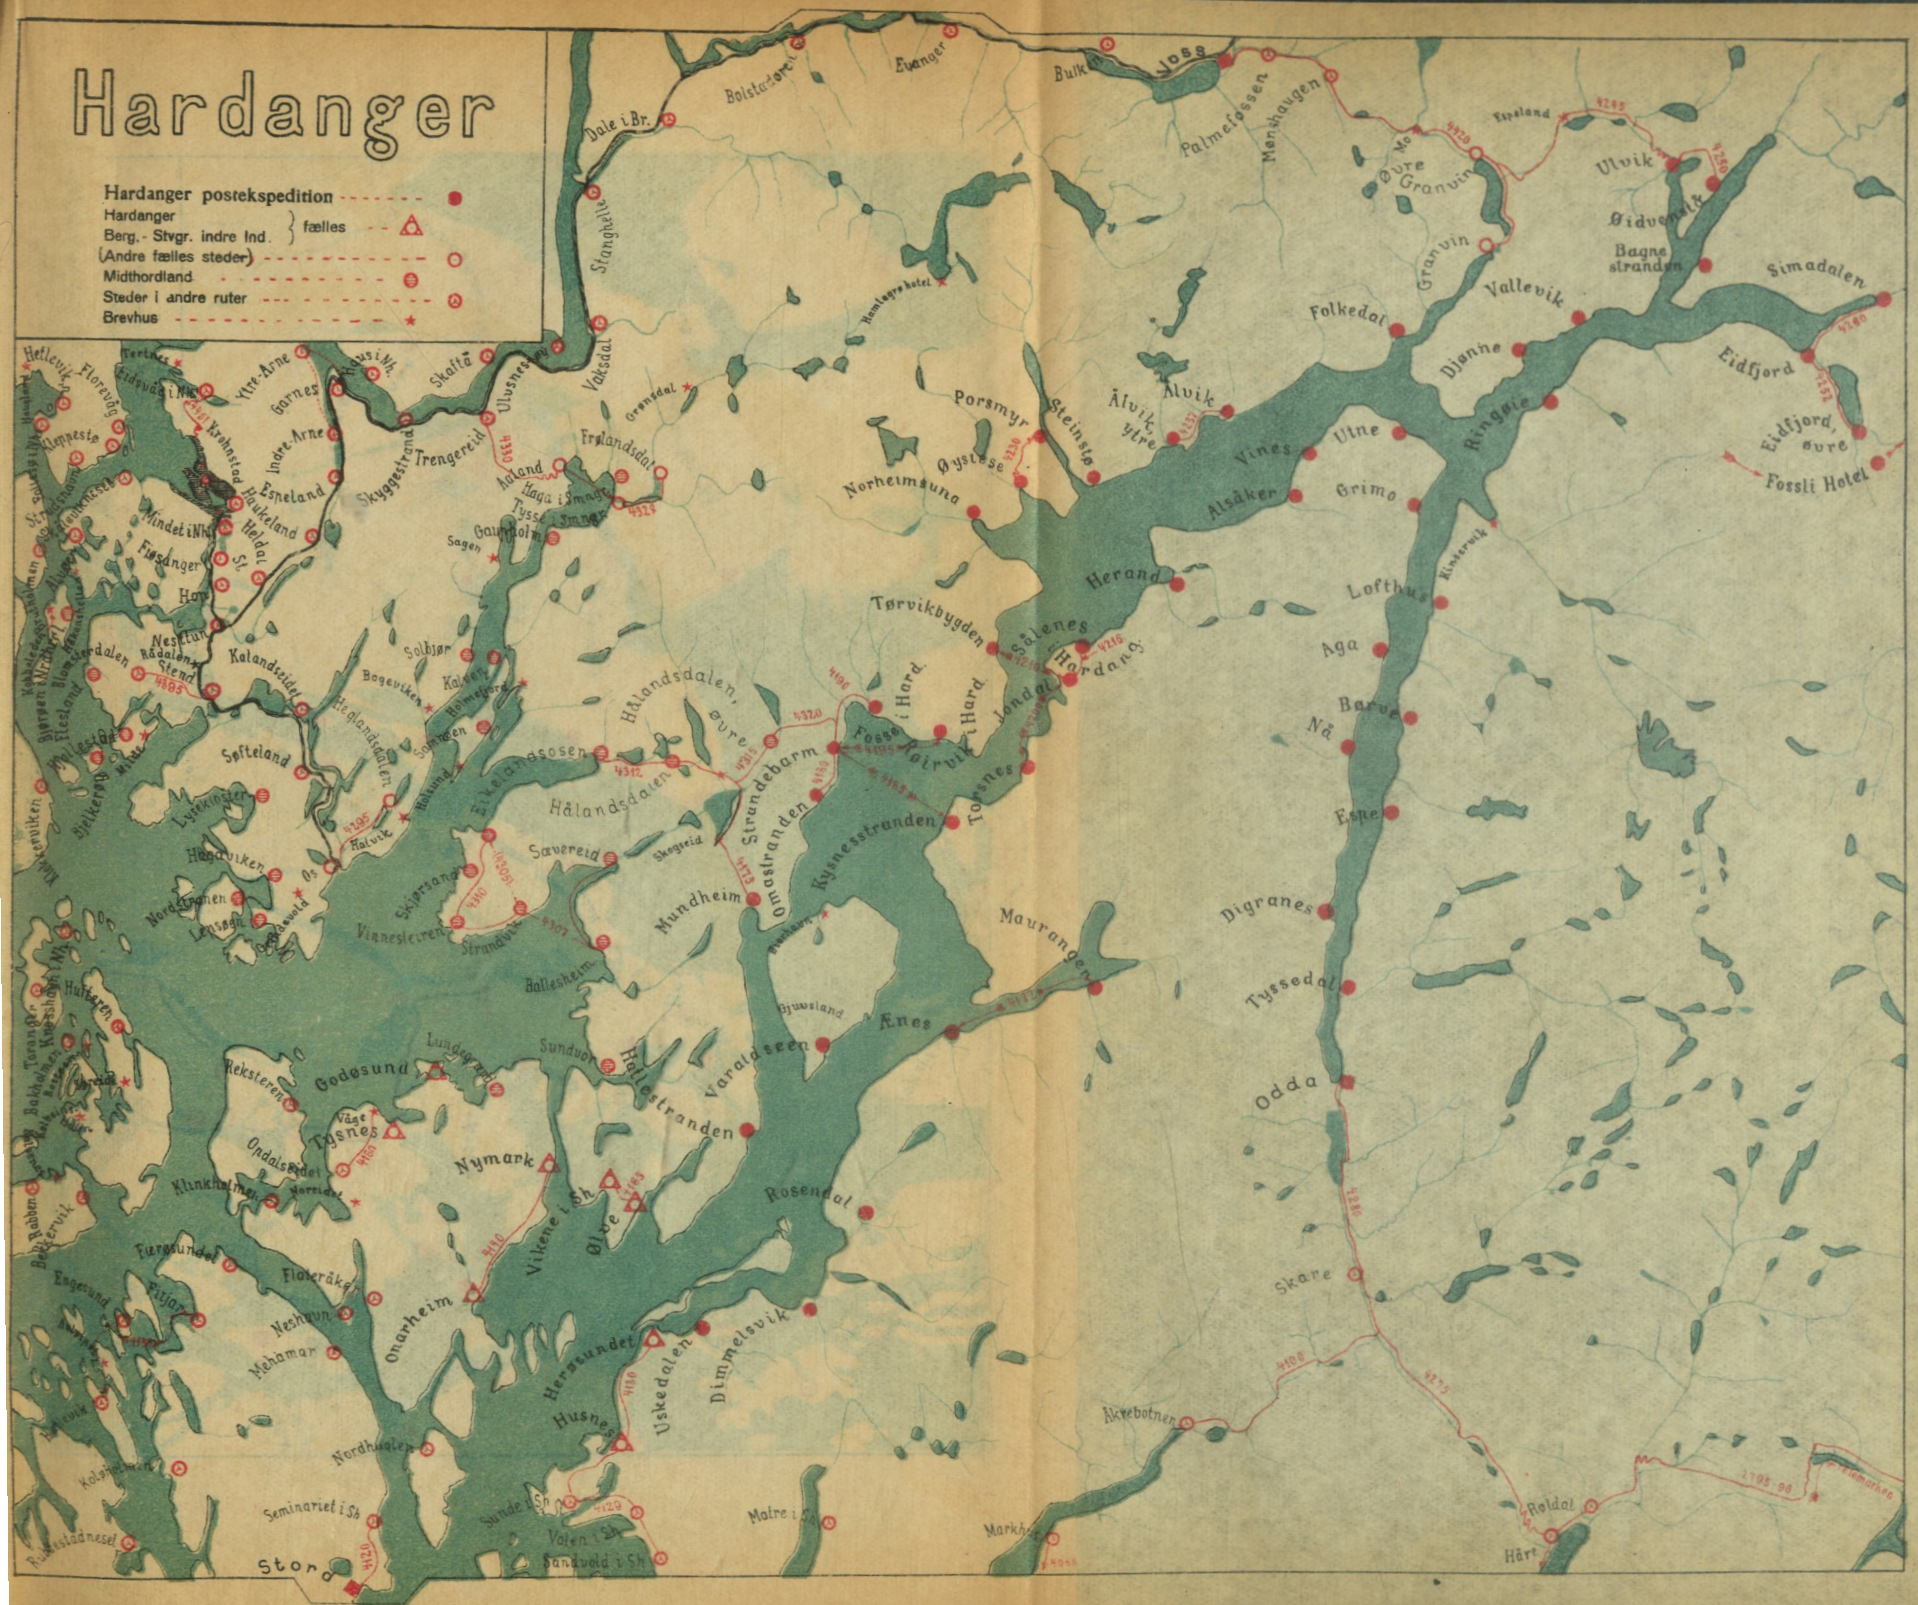

Hardanger

1. Hardanger postekspedition ●
   Hardanger Berg.- Stvgr. indre Ind. } fælles △
   (Andre fælles steder) ○
   Midthordland ⊖
   Steder i andre ruter ⊙
   Brevhus ★

Vestlandsk Elektrisk A/s (Norsk Elektrisk & Brown Boveri)
Bergen
Elektrisk lys- og kraftanlæg.
Overlag gratis.