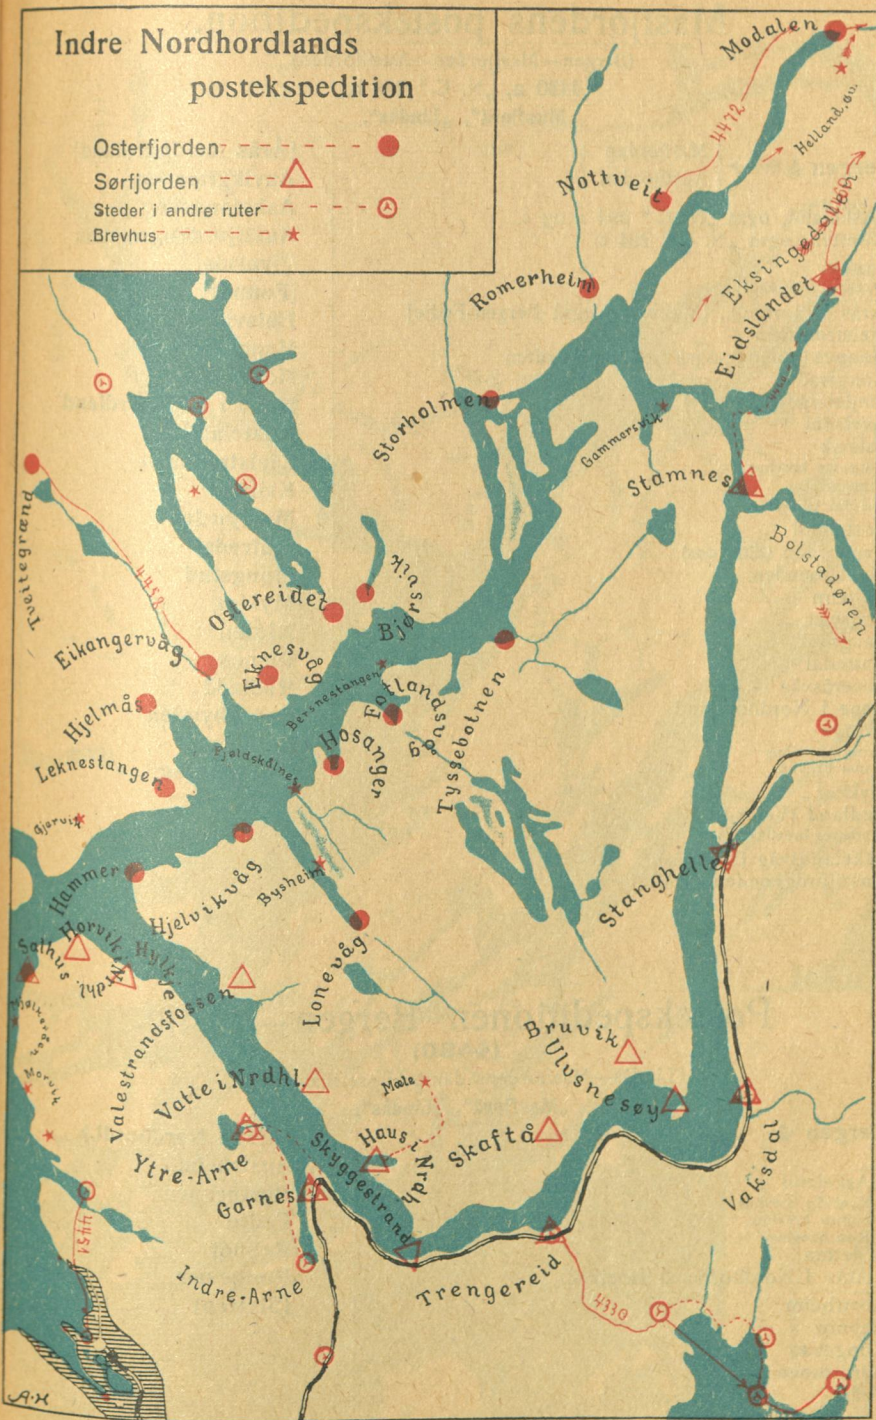

Indre Nordhordlands postekspedition

- Osterfjorden ———— ●
- Sørfjorden ———— △
- Steder i andre ruter ———— ○
- Brevhus ———— ★

Indre Nordhordlands Dampskibsselskab
underholder ruter fra Bergen i herreridne Hamre, Hosanger, Modalen, Eksingedalen, Bruvik og Haus i Nordh.