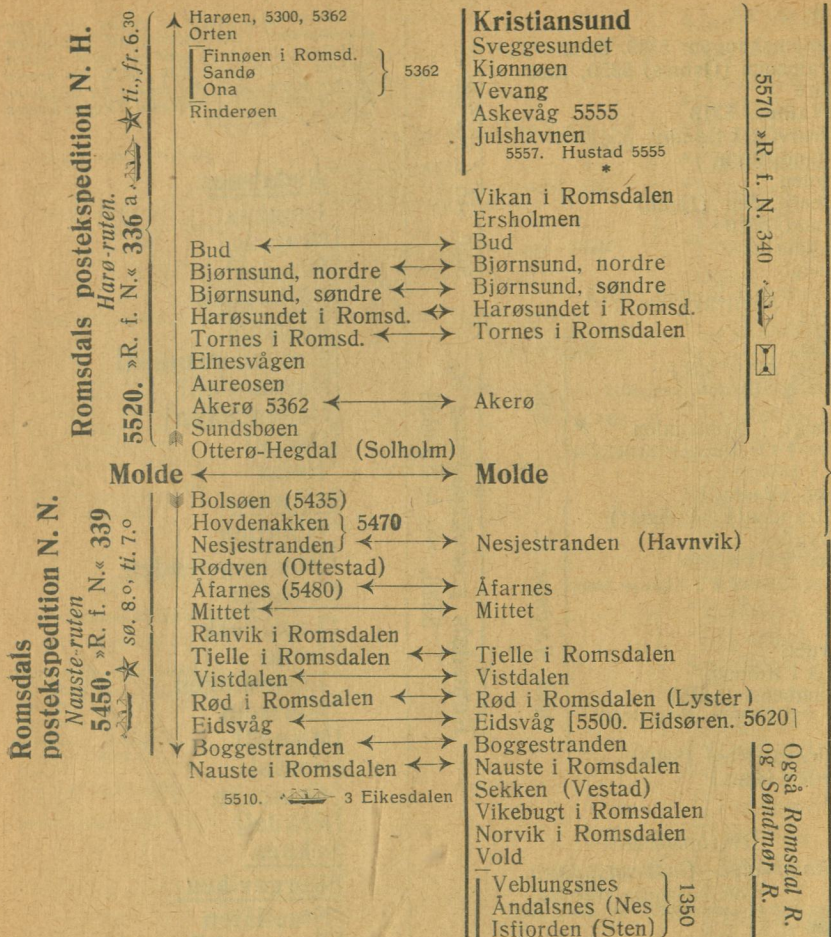

Postekspeditionerne

Romsdal N. N., Romsdal N. H. og Nordmør R.

Romsdal N. H.

Akerø
Aureosen
Bjørnsund, nordre
Bjørnsund, søndre
Bud
Elnesvågen
Harøsundet i Romsd.
Hustad
Otterø-Hegdalen
Sundsboen
Tornes i Romsd.

Romsdal N. N.

Åfarnes
Boggestranden
Bolsøen
Eidsvåg
Eikesdalen
Hovdenakken
Mittet
Nauste i Romsd.
Nesjestranden
Norvik i Romsd.
Ranvik i Romsd.
Rød i Romsd.
Tjelle i Romsd.

Nordmør R.

Askevåg
Ersholmen
Julshavnen
[Kjønnøen]
Sveggesundet
Vevang
Vikan i Romsd.

Merk!

Da Romsdal N. H. og N. N. — som det vil sees — omtrent falder sammen med Nordmør R., bør posten til disse ekspeditioner sendes paa Nordmør R. når dette passer.