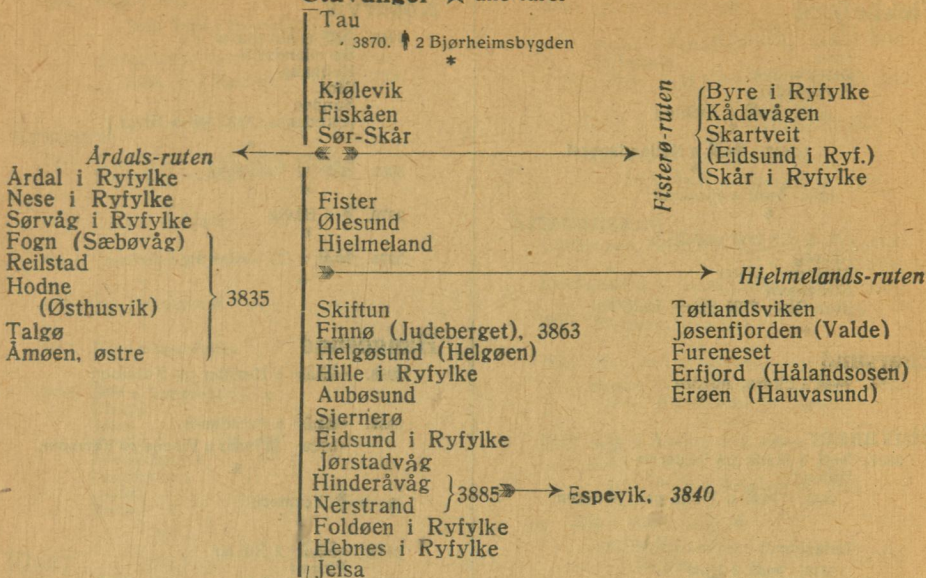

Ryfylke postekspedition.

(Stavanger—Ryfylkejordene).

3860. »R. f. N.« 68 og 69

Stavanger ★ alle turer

Ovenstående indklammede stoppesteder er fælles for flere ruter.

Saude-ruten »R. f. N.« 267

Tveite i Ryfylke
Vatlandsvåg
Marvik
Sand, 3893 → 2 Vanvik

3880. 6 (4) Vashus
Suldal (Osen)
3885. »R. f. N.« 460

„Suldal“
Kvildal
Bråtveit
Roaldkvam
Nesflaten

3890. 3
Horda (Breifond hotel)
Lono

Røldal { 2795 2 (1) → Bandak
4275 3 (1) → Odda

Vanvik i Ryfylke, 3893 → Sand
Saudesjøen

Saude i Ryfylke. Feltpostkontor.

3877. 3 Hellandsbygden

Sandeid-ruten, »R. f. N.« 268

Vormestrand
Finvik i Ryfylke
Imsland
Rønnevik } 3873
Vikedal

3900. ↑ 4 Mo i Ryfylke

Sandeid

[4075. 2 Ølen. 4050 Søndh.]

Ilsvåg

Vats, nedre (Omsosen)

3910. 4 Vestvold
Vats, Øvre

[3905. 2 Skjold, 3990]

Vassendviken

3840. (»R. f. N.« 270) **Skjolde-ruten**

Stavanger ★ alle avg. d.

Steinnesvågen, 3863

Toftøy, 3840

Hervik i Ryfylke
Espevik, 3895
Skjoldestrømmen } 4001
Våreneset }
Skjold (Skjoldevik), 3990 }
3992. ↑ 4 Dagsland

3985

Auklandsvik (Nordbø)
Årek (3998), 3990
Grindefjord (3855), 3990
Kårstø

Tysvær (Slottevik) 3845 } 3851, 3985
3850. ↑ 2 Førland. 3855