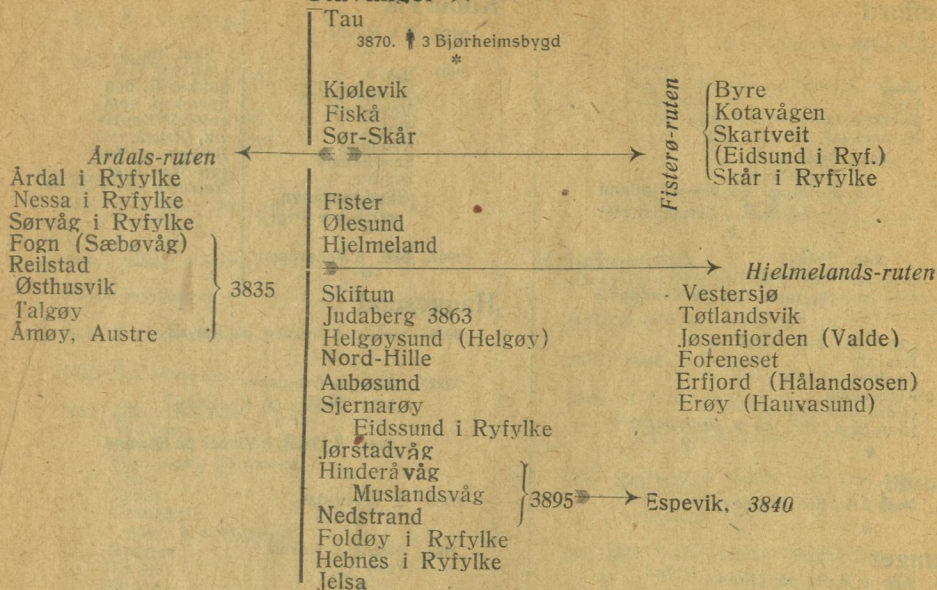

4060. 3 Arvik i Sunnhordland

x Også Ryfylke

Ryfylke postekspedisjon.

(Stavanger—Ryfylkefjordene).

3860. »R. f. N.« 268 og 69

Stavanger ☆ alle turer

Ovenstående indklammede stoppesteder er fælles for flere ruter.