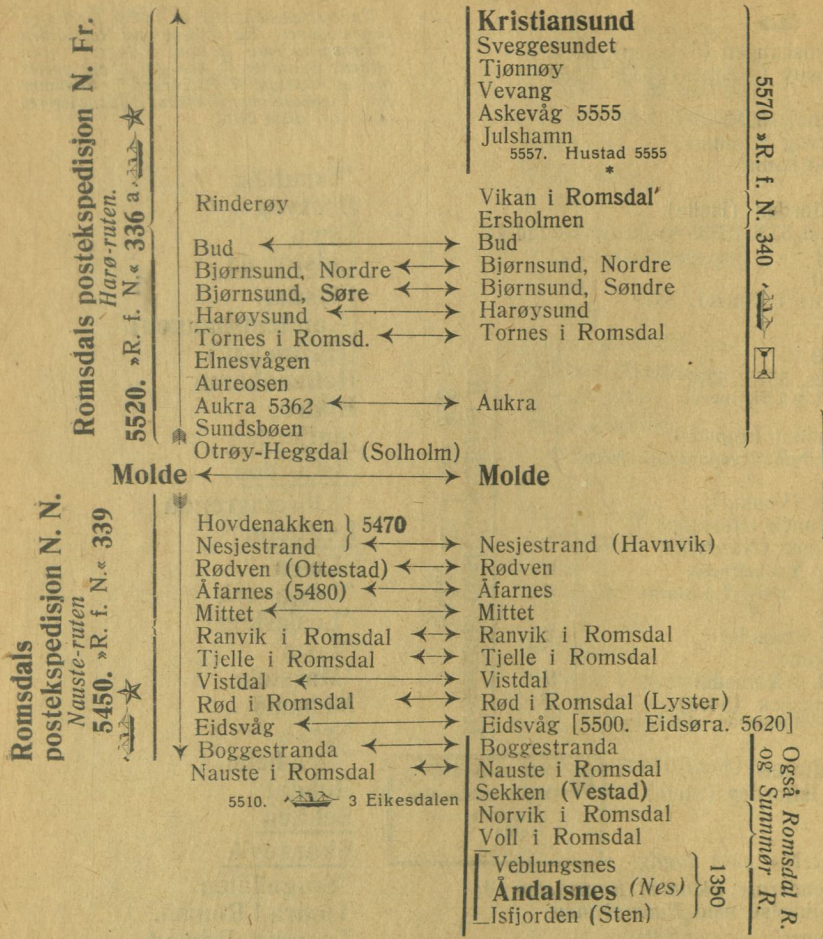

Postekspedisjonerne

Romsdal N. N., Romsdal N. Fr. og Nordmør R.

Nordmørs postekspedisjon R.
5575. »R. f. N.« 345 og 46
Fra Kristiansund ★ to. 7.°

Romsdal N. Fr.

- [Aukra]
- Aureosen
- Bjørnsund, Nordre
- Bjørnsund, Søre
- Bud
- Elnesvågen
- Harøysund
- Otrøy-Heggdal
- Rindarøy
- Sundsboen
- Tornes i Romsdal

Romsdal N. N.

- Åfarnes
- Boggestrand
- Eidsvåg
- Eikesdalen
- Hovdenakken
- Mittet
- Nauste i Romsdal
- Nesjestranda
- Ranvik i Romsdal
- Rød i Romsdal
- Rødven
- Tjelle i Romsdal
- Vistdal

Nordmør R.

- Askevåg
- Ersholmen
- Hustad
- Julshamn
- [Sveggesundet
- [Tjønøy]
- Vevang
- Vikan i Romsdal

Merk!

Da Romsdal N. Fr. og N. N. — som det vil sees — omtrent falder sammen med Nordmør R., bør posten til disse ekspeditionsjerner sendes på Nordmør R. når dette passer.