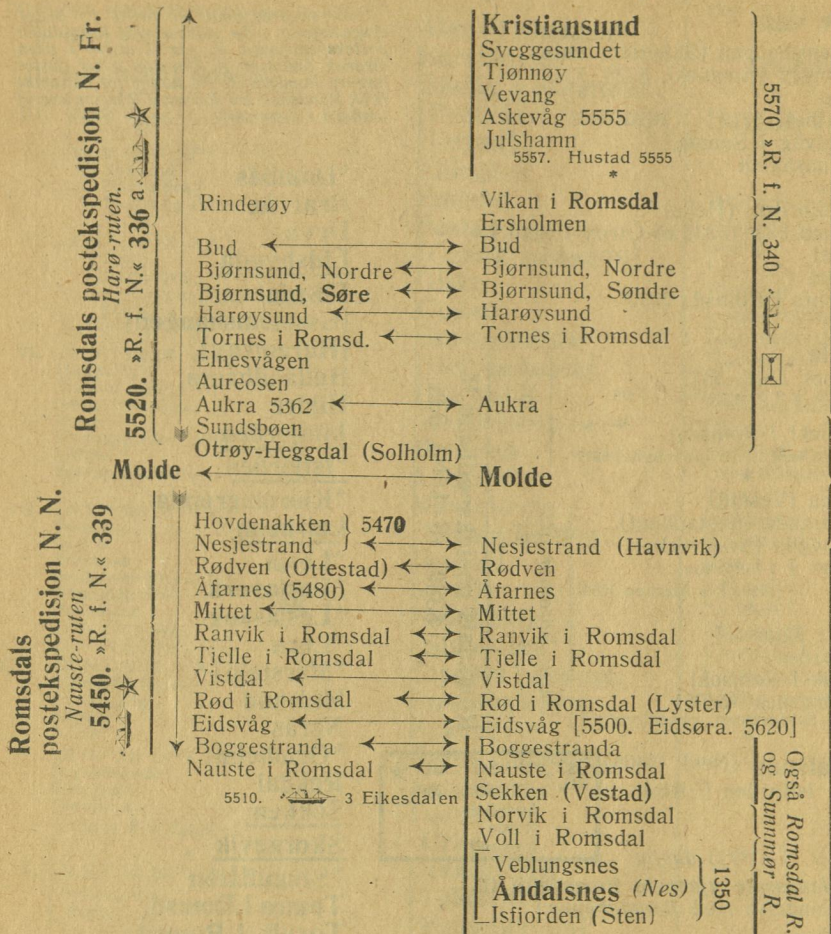

Postekspedisjonerne

Romsdal N. N., Romsdal N. Fr. og Nordmør R.

Romsdal N. Fr.

Hildre
Helland
Bratvåg

Aureosen
Bjørnsund, Nordre
Bjørnsund, Søre
Bud
Elnesvågen
Harøysund
Andalsnes-ruter.

Rindarøy
Sundsboen
Tornes i Romsdal

Romsdal N. N.

Åfarnes
Boggestrand
Eidsvåg
Eikesdalen
Hovdenakken
Mittet
Nauste i Romsdal
Nesjestranda
Ranvik i Romsdal
Rød i Romsdal
Rødven
Tjelle i Romsdal
Vistdal

Nordmør R.

Ersholmen
Hustad
Julshamn
Sveggesundet
[Tjønnøy]
Vevang
Vikan i Romsdal

Merk!
Da Romsdal N. Fr. og N. N. — som det vil sees — omtrent falder sammen med Nordmør R., bør posten til disse ekspedisjoner sendes på Nordmør R. når dette passer.