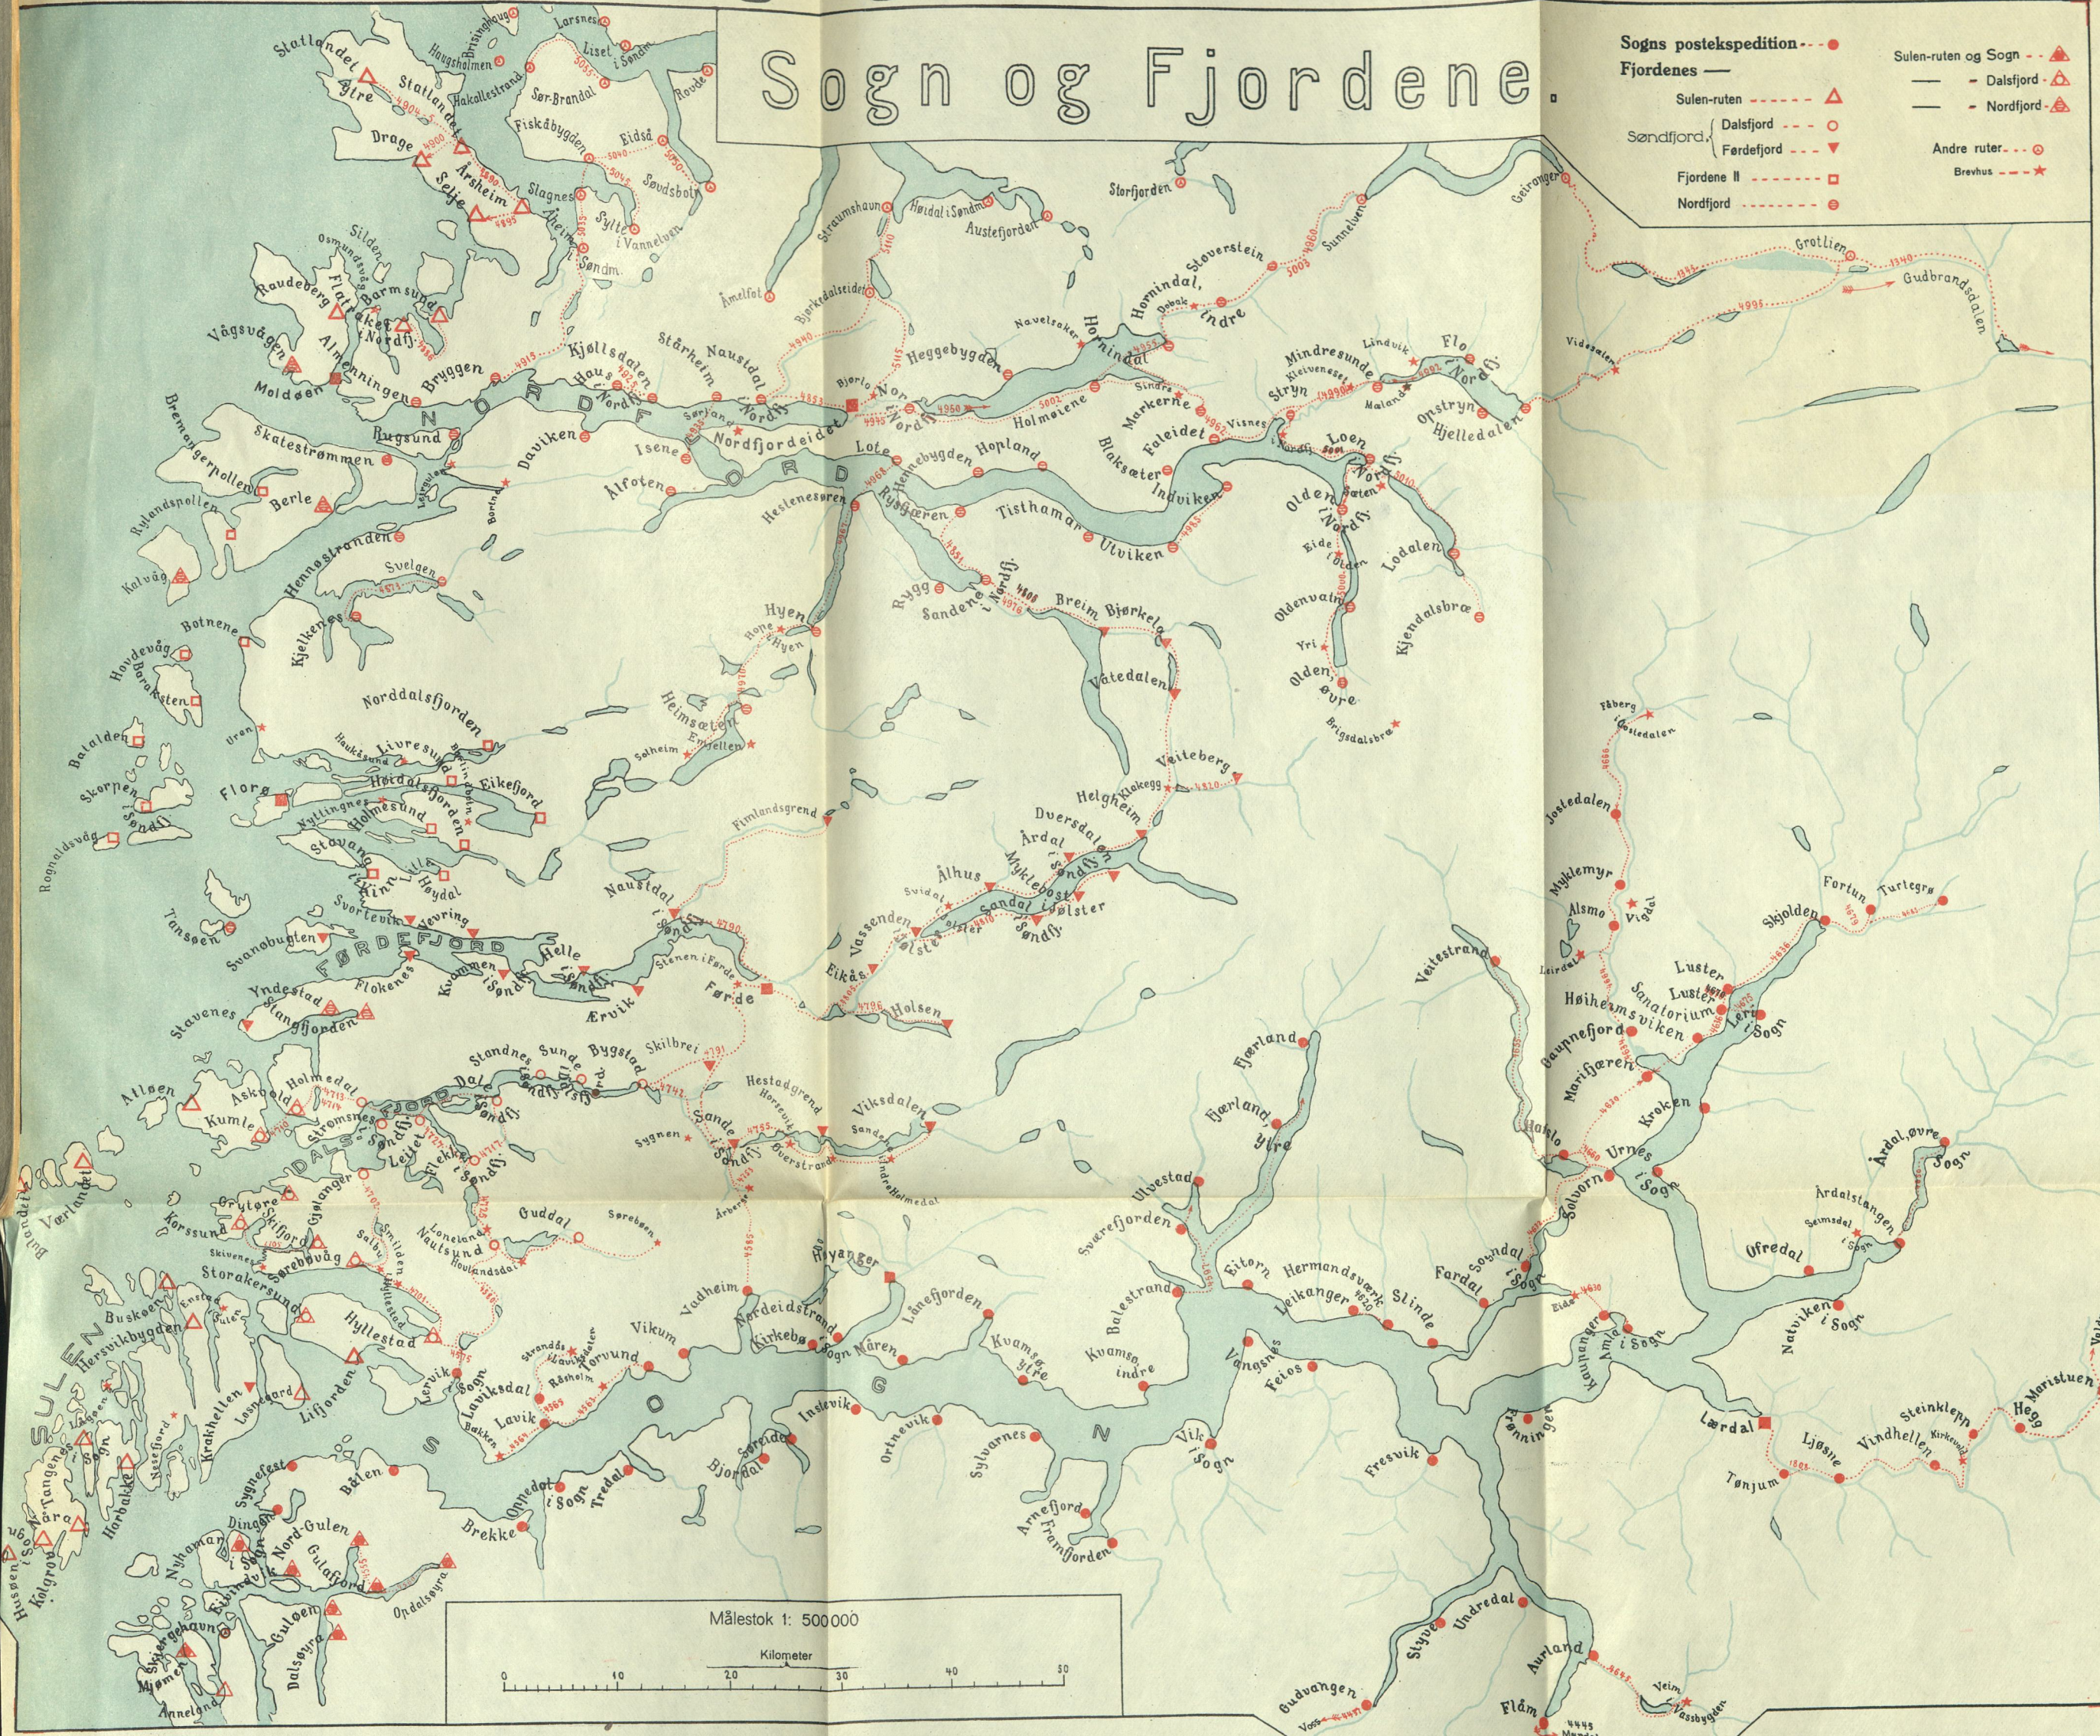

Fylkesbaatane i Sogn og Fjordane

underholder post-, passager- og godsruiter mellom Bergen, Sognefjord, Søndfjord og Nordfjord med 16 skibe.

Sogn og Fjordene

Sogns postekspedition	●	Sulen-ruten og Sogn	▲
Fjordenes	—	Dalsfjord	▲
Sulen-ruten	▲	Nordfjord	▲
Søndfjord	○		
Fjordene II	□		
Nordfjord	●		
		Andre ruter	○
		Brevhus	★