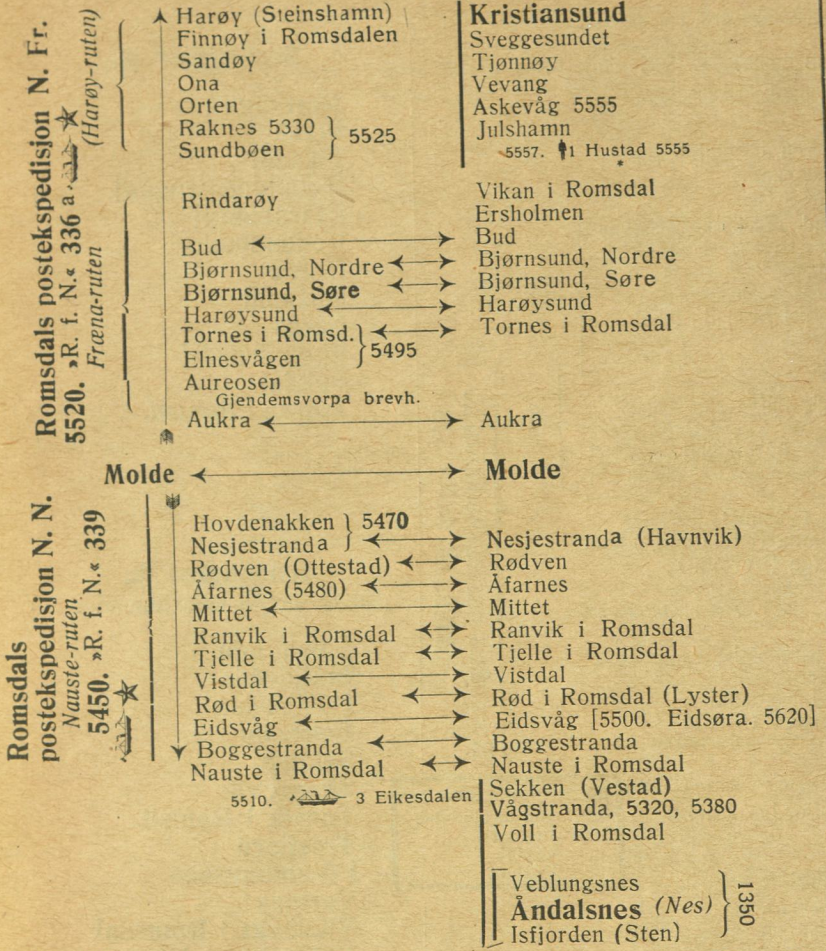

Postekspedisjonerne

Romsdal N. N., Romsdal N. Fr. og Nordmør R.

Romsdal N. Fr.

- [Aukra]
- Aureosen
- Bjørnsund, Nordre
- Bjørnsund, Søre
- Bud
- Elnesvågen
- Finnøy i Romsdal
- Harøy
- Harøysund
- Ona
- Orten
- Raknes
- Rindarøy
- Sandøy
- Sundsbøen
- Tornes i Romsdal

Bør merkes
Harøy-ruten

Romsdal N. N.

- Nauste-ruten.
- Boggestranda
- Eidsvåg
- Eikesdalen
- Hovdenakken
- Mittet
- Nauste i Romsdal
- Nesjestranda
- Ranvik i Romsdal
- Rød i Romsdal
- Rødven
- Tjelle i Romsdal
- Vistdal
- Åfarnes

Nordmør R.

- Askevåg
- [Aukra]
- Ersholmen
- Hustad
- Julshamn
- Sveggesundet
- Tjønnøy
- Vevang
- Vikan i Romsdal

Merk!

Da Romsdal N. Fr. og N. N. — som det vil sees — omtrent falder sammen med Nordmør R., bør posten til disse ekspedisjoner sendes på Nordmør R. når dette passer.