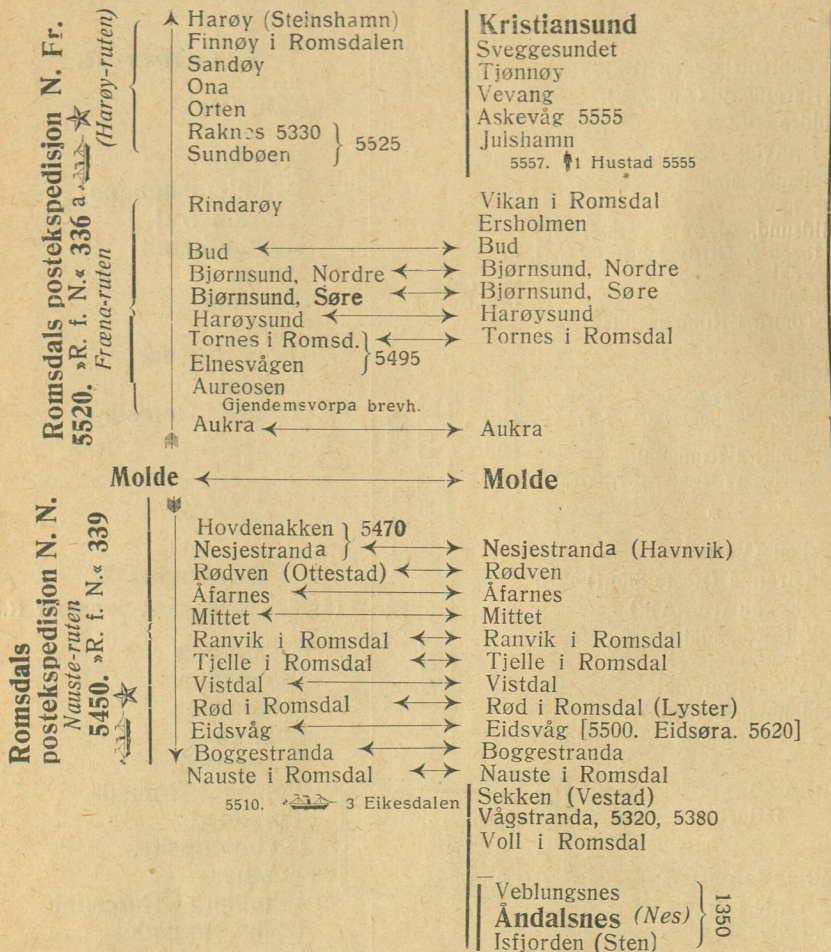

Postekspedisjonerne

Romsdal N. N., Romsdal N. Fr. og Nordmør R.

Nordmørs postekspedisjon R.
5575. »R. f. N.« 345 og 46
Fra Kristiansund to. 7.º ma. 7.º

Romsdal N. Fr.

- [Aukra]
- Aureosen
- Bjørnsund, Nordre
- Bjørnsund, Søre
- Bud
- Elnesvågen
- Finnøy i Romsdal
- Harøy
- Harøysund
- Ona
- Orten
- Raknes
- Rindarøy
- Sandøy
- Sundsbøen
- Tornes i Romsdal

Bør merkes
Harøy-ruten

Romsdal N. N.

- Nauste-ruten.
- Boggestranda
- Eidsvåg
- Eikesdalen
- Hovdenakken
- Mittet
- Nauste i Romsdal
- Nesjestranda
- Ranvik i Romsdal
- Rød i Romsdal
- Rødven
- Tjelle i Romsdal
- Vistdal
- Åfarnes

Nordmør R.

- Askevåg
- [Aukra]
- Ersholmen
- Hustad
- Julshamn
- Sveggessundet
- Tjønnøy
- Vevang
- Vikan i Romsdal

Merk!

Da Romsdal N. Fr. og N. N. — som det vil sees — omtrent falder sammen med Nordmør R., bør posten til disse ekspedisjoner sendes på Nordmør R. når dette passer.