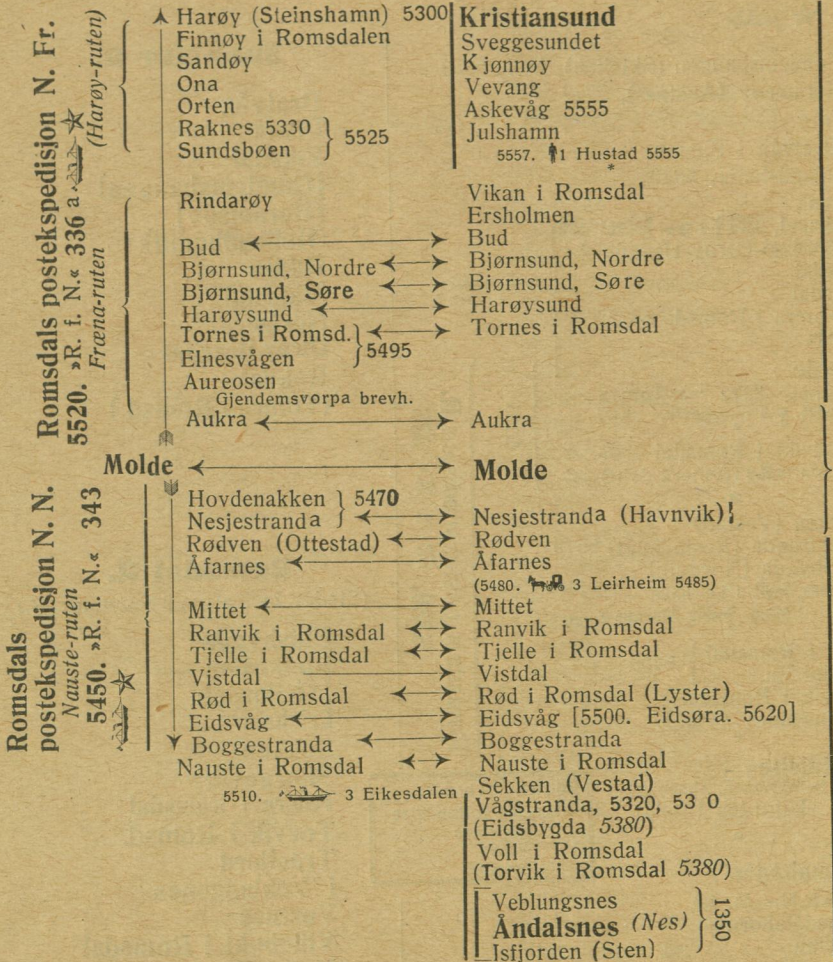

Postekspedisjonerne

Romsdal N. N., Romsdal N. Fr. og Nordmør R.

Nordmørs postekspedisjon R.
5575. »R. f. N. 345 og 46
Fra Kristiansund ★ to. 7.º ma. 7.º

Romsdal N. Fr.

- [Aukra]
- Aureosen
- Bjørnsund, Nordre
- Bjørnsund, Søre
- Bud
- Elnesvågen
- Finnøy i Romsdal
- [Harøy]
- Harøysund
- Ona
- Orten
- Raknes
- Rindarøy
- Sandøy
- Sundsboen
- Tornes i Romsdal

* Bør merkes
Harøy-ruten

Romsdal N. N.
Nauste-ruten.

- Boggestranda
- (Eidsvåg)
- Eikesdalen
- Hovdenakken
- Mittet
- Nauste i Romsdal
- Nesjestranda
- Ranvik i Romsdal
- Rød i Romsdal
- Rødven
- Tjelle i Romsdal
- Vistdal
- Åfarnes

Nordmør R.

- Askevåg
- [Aukra]
- Ersholmen
- Hustad
- Julshamn
- Sveggesundet
- Tjønnøy
- Vevang
- Vikan i Romsdal

Merk!
Da Romsdal N. Fr. og N. N. —
som det vil sees — omtrent falder
sammen med Nordmør R., bør posten
til disse ekspedisjoner sendes på
Nordmør R. når dette passer.